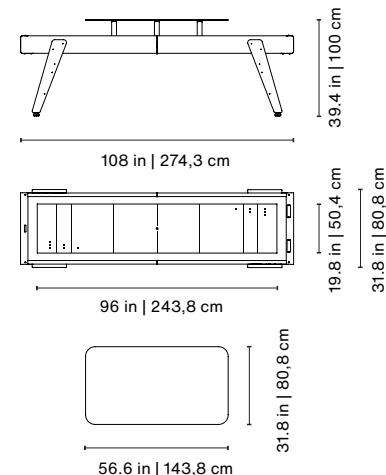

### 9ft · 9pies

Product weight • Peso del producto 298 lb | 135 kg

rs barcelona

### 12ft · 12pies

Product weight • Peso del producto 584 lb | 265 kg

### 9ft · 9pies

Product weight • Peso del producto 430 lb | 195 kg

rs barcelona

Track Shuffleboard white · blanco | RAL 9016

Inner lining • Revestimiento interior

Lines • Líneas

Track Shuffleboard black · negro | RAL 9005