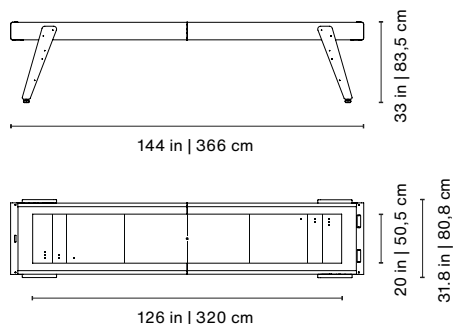

12ft · 12pies

Product weight • Peso del producto 397 lb | 180 kg