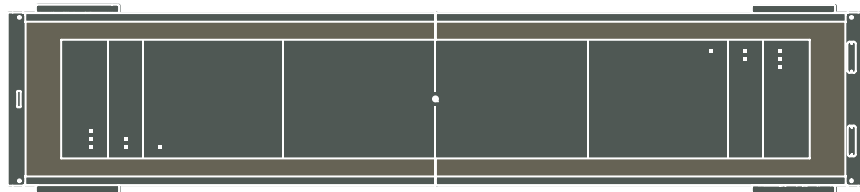

Track Shuffleboard green · verde | NCS S 7005-B80G