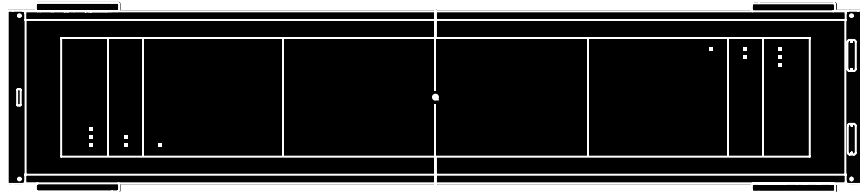

### 9ft · 9pies

Product weight • Peso del producto 430 lb | 195 kg

rs barcelona

Track Shuffleboard white · blanco | RAL 9016

Inner lining • Revestimiento interior

Lines • Líneas

Track Shuffleboard black · negro | RAL 9005