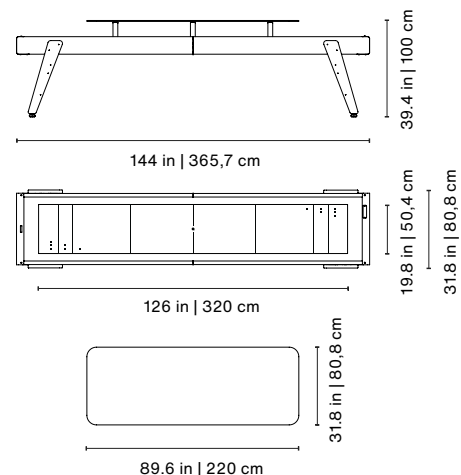

### 9ft · 9pies

Product weight • Peso del producto 298 lb | 135 kg

rs barcelona

### 12ft · 12pies

Product weight • Peso del producto 584 lb | 265 kg