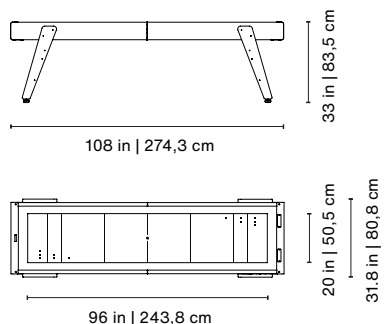

### 12ft · 12pies

Product weight • Peso del producto 397 lb | 180 kg

### 9ft · 9pies

Product weight • Peso del producto 298 lb | 135 kg

rs barcelona