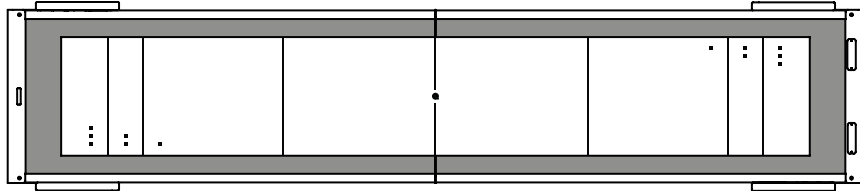

### 9ft · 9pies

Product weight • Peso del producto 430 lb | 195 kg

rs barcelona

Track Shuffleboard white · blanco | RAL 9016

Inner lining • Revestimiento interior

Lines • Líneas

Track Shuffleboard black · negro | RAL 9005