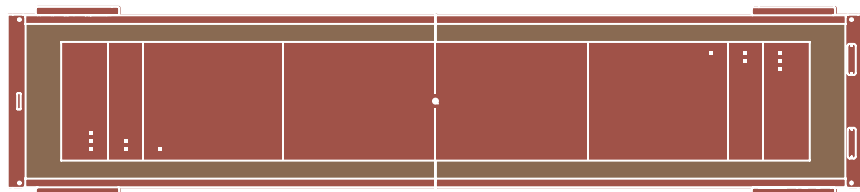

Lines • Líneas

Track Shuffleboard grey · gris | RAL 7044

Inner lining • Revestimiento interior

Lines • Líneas

Track Shuffleboard terracotta · terracota | NCS S 4040-Y80R

Inner lining • Revestimiento interior